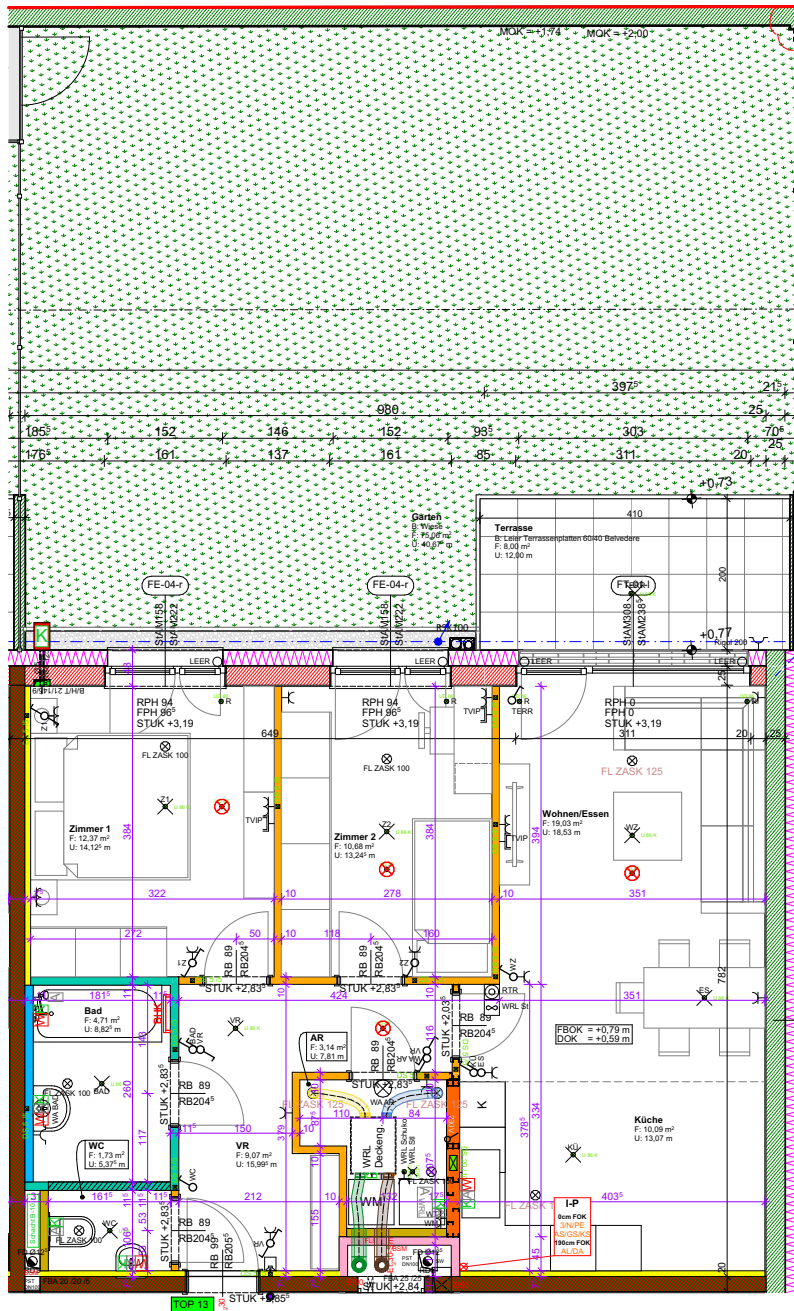

Wohnung wird belagsfertig hergestellt und übergeben.
 Plandarstellung vorbehaltlich technischer Änderungen

TOP 13	EG	A3
1:50	Gez.: BC	
Plandatum:		04.03.2024
Druckdatum:		06.03.2024

fortuna

Wohnung wird belagsfertig hergestellt und übergeben.
 Plandarstellung vorbehaltlich technischer Änderungen

TOP 13	EG	A4
1:100	Gez.: BC	
Plandatum:		04.03.2024
Druckdatum:		06.03.2024